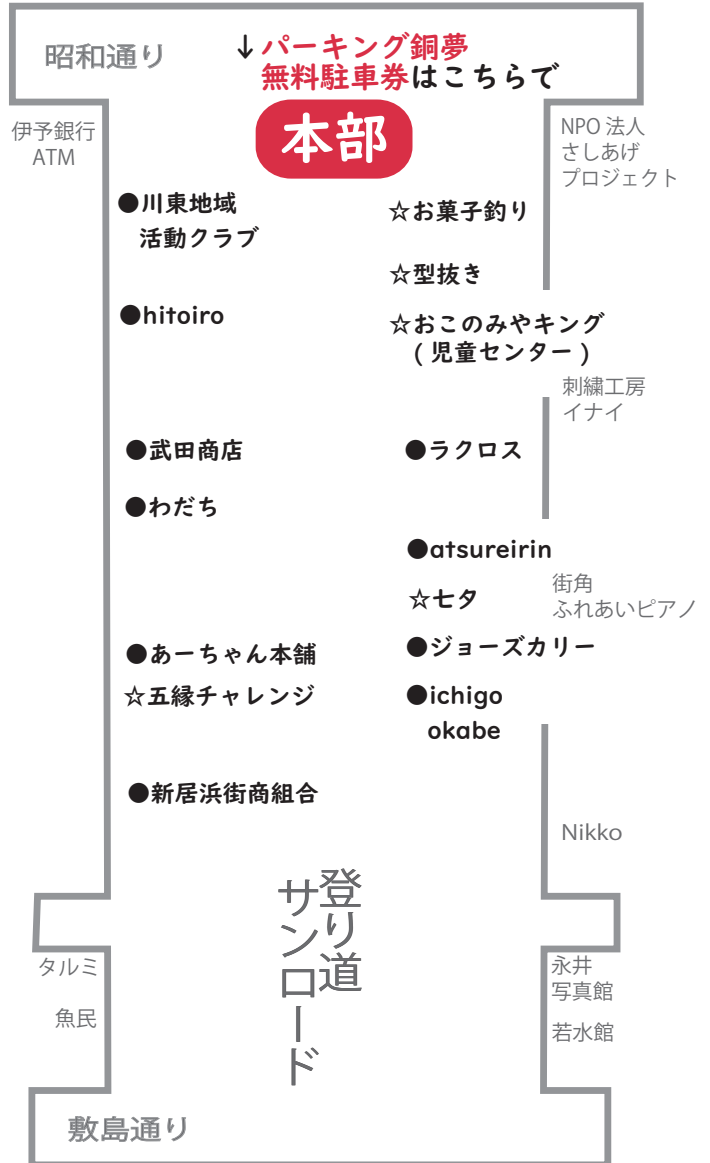

焼きマッシュマロ体験

◆ クリニカルカイロラクロス

ラクラク骨盤調整

◆ 川東地域活動クラブ

千本釣り、宝すくい、綿菓子(雨天中止)

◆ 児童センター〈協力出店〉

遊びコーナー「おこのみやキング」

◆ ジョーズカリー

カレーパン、からあげ、ビール

◆ 武田商店

塩ざんき、皮せんべい

◆ 新居浜街商組合

東京ケーキ、かき氷、チーズハットグ、アイスクリーム、焼きとり

◆ hitoiro

ドリンク、台湾カステラ、ポップチョココ、ソフトクリーム、フライドポテト、チキンナゲット

◆ わだちキッチン

たこやき

☆…スタンプラリー

※当日は都合により出店数・場所が変わることがございます。

やめよう！
ゴミのポイ捨て
お持ち帰り用のゴミ袋は
本部にあります

あががね土曜夜市 スタンプラリー

スタンプを4つ以上集めて、

お菓子をゲットしよう

※お菓子が無くなり次第終了

参加対象：小学生以下

時間：18:00～20:00

(交換は20:30まで)

※当日本部でもチラシ配布しています。

4つ以上
集めたら
ゴール！

セタ	五縁 チャレンジ (あーちゃん本舗)	おこのみや キング (児童センター)	型抜き 100えん	お菓子釣り 100えん	ゴール (本部席)
----	--------------------------	--------------------------	--------------	----------------	--------------